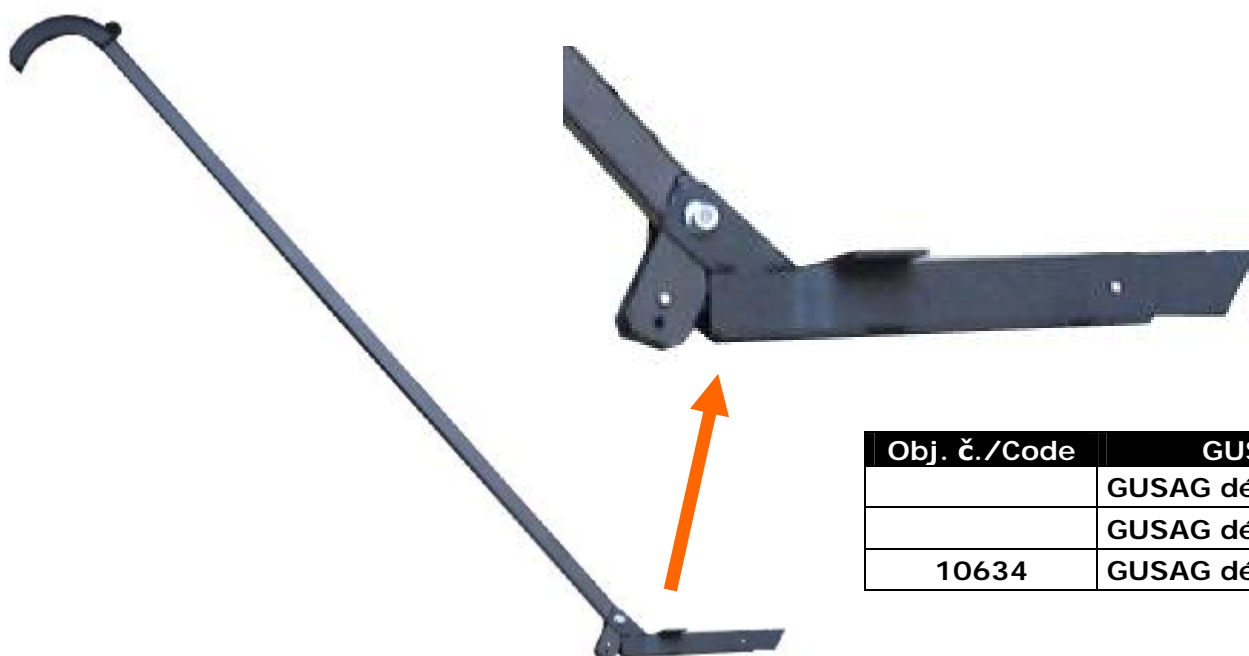

KÜHTREIBER®

GUSAG

BOOM ARM

VÝKYVNÉ ODPRUŽENÉ RAMENO HOŘÁKU

Obj. č./Code	GUSAG
	GUSAG délka 1,5 m
	GUSAG délka 1,8 m
10634	GUSAG délka 2 m