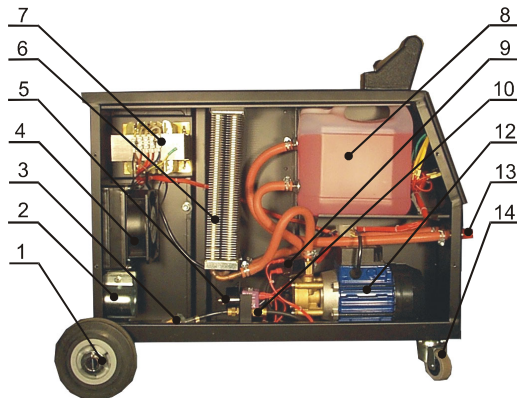

SEZNAM NÁHRADNÍCH DÍLŮ / SPARE PARTS LIST

Typ stroje:
Machine model:**KIT 3-4W STANDARD**Kód stroje:
Machine code: **50034**

Č. Poz.

No. Pos.

Popis náhradního dílu

Part description EN

30221	1	Kolo pevné KIT2-4-3-4	Wheel fixed KIT2-4-3-4
10004	2	Držák propojovacího kabelu	Holder of connect cable
30095	4	Rámeček ventilátoru ST mazaxi.	Fan border ST mazaxial
30451	4	Ventilátor KIT+Kitin Sunon	Fan KIT+KITin Sunon
30512	4	Rámeček ventilátoru NT sunon	Fan border NT sunon
30412	5	Rychl. zástrčka panel 70-95	Gladhand socket panel 70-95
31985	6	Chladič - radiátor KIT 3-4	Cooler KIT 3-4
30400	7	Trafo KIT 3-4 ovládací	Transformer operating KIT 3-4
10275	8	Nádobka KIT 3-4	Bowl KIT 3-4
30325	9	Spínač tlaku vody 5,5 BAR	Switch of water pressure 5,5 BAR
32403	10	Ventil plynový 24V s filtrem AC	Gas valve 24 V with filter AC
30006	12	Čerpadlo C.E.M.E.	Pump C.E.M.E.
30103	13	Rychl.voda vsuvka	Gladhand water - patch
30034	14	Kolo otočné KIT2-4-3-4	Wheel swivel KIT2-4-3-4
30473	15	Hadice vodní 5x8 modrá	Water tube 5x8 blue
31352	16	Tlačítko hranaté krátké	Square button short
30135	17	Spínač kolíbkový 16A/250V	Toggle switch 16A/250V
30200	18	Objímka LED d=10mm	Case LED d=10mm
10527	19	Panel čel.KIT3-4	Front panel KIT 3-4
11029	20	Madlo KIT 175-405	Handle KIT 175-405
30598	22	Knoflík Ø 26,4mm	Knob Ø 26,4 mm
30513	23	Průchodka zásuvky EURO NT	Euro connector grommet NT
34569	23	Zásuvka EURO kompl.centráln.proc.es.	Central adaptor complete
30263	24	Podložka pod posuv M8	Washer under wire feeder M8
10115	24	Posuv 4kl.velký smont.Velký mot.	Wire feeder big, 4 rolls, big motor
30472	24	Posuv 4kl.velký-kl.-mot.AL32/40	Wire feeder big, 4 rolls, motor Al 32/40
31329	24	Kladka pod.32/40 1,0-1,2	Roll 32/40 1,0-1,2
30460	25	Motor KIT 356-600 vel.pravý 24V	Motor KIT 356-600 big-right 24V
10186	26	Plošný spoj AEK-24	PCB AEK-24
10350	27	Plošný spoj AEK-802-003	PCB AEK-802-003
30009	28	Držák cívky AEK-COOP standard	Holder of spool AEK-COOP standart
30096	29	Redukce cívky adaptér AEK	Adaptor AEK 2pcs.
30041	-	Konektor 3kol.zásuvka XLR 187	3-pin-type plug - socket XLR 187
30045	-	Nálevka	Funnel
30182	-	Zámek plastový	Plastic lock
30286	-	Skříň KIT 3-4 komplet	Case KIT 3-4 complete
30353	-	Folie čirá 140x40	Pure foil 140x40
30475	-	Hadice plynová PVC D 4x7	Gas tube PVC D 4x7
30495	-	Rychl.voda červená	Gladhand water red
30496	-	Rychl.voda modrá	Gladhand water blue
10012	-	Pouzdro posuvu	Protection wire feed
40443	-	Potenciometr 10k jedn.lin 6mm	Potentiometer 10k 6mm
40444	-	Potenciometr 1M vyp.lin	Potentiometer 1M
10183	-	Relé jazýčkové komplet	Reed relay complete
20217	-	Relé jazýčkové	Reed relay
10151	-	Svazek červených vodičů KIT3-4E24	Pack of red cables KIT3-4E24
10093	-	Propoj kabelový KIT 3-4	Cable jumper KIT 3-4
10242	-	Podložka pod AEK24	Washer under AEK24
10007	-	Připojka čerpadla I	Connector of pump I
10080	-	Připojka čerpadla II + tlak. spínače	Connector of pump II
10211	-	Kabel napájení čerpadla	Power supply cable for pump
10649	-	Váleček vymezení pod posuv 17mm	Determinative roller, under feed 17 mm
32579	-	Koncovka HF G 1/4	Terminal HF G 1/4
20477	-	Matice na koncovku 32579 HF	Nut for gas valve HF
10862	-	Propoj vodního okruhu	Jumper of water circle
30492	-	Návod + zár.l. KIT2,3,4	Instruction + subscription warrant KIT 2,3,4
31777	-	Kryt KIT 3-4 komplet	Cover KIT 3-4 complete