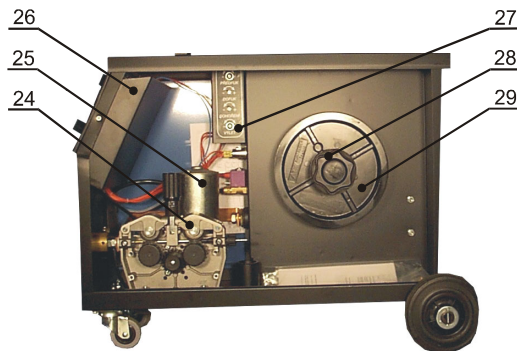

SEZNAM NÁHRADNÍCH DÍLŮ / SPARE PARTS LIST

Typ stroje:
Machine model:**KIT 3-4W STANDARD**Kód stroje:
Machine code: **50034**

Č. Poz.

No. Pos.

Popis náhradního dílu

Part description EN

30221	1	Kolo pevné KIT2-4-3-4	Wheel fixed KIT2-4-3-4
10004	2	Držák propojovacího kabelu	Holder of connect cable
30095	4	Rámeček ventilátoru ST mazaxi.	Fan border ST mazaxial
30451	4	Ventilátor KIT+Kitin Sunon	Fan KIT+KITin Sunon
30512	4	Rámeček ventilátoru NT sunon	Fan border NT sunon
30412	5	Rychl. zástrčka panel 70-95	Gladhand socket panel 70-95
31985	6	Chladič - radiátor KIT 3-4	Cooler KIT 3-4
30400	7	Trafo KIT 3-4 ovládací	Transformer operating KIT 3-4
10275	8	Nádobka KIT 3-4	Bowl KIT 3-4
30325	9	Spínač tlaku vody 5,5 BAR	Switch of water pressure 5,5 BAR
32403	10	Ventil plynový 24V s filtrem AC	Gas valve 24 V with filter AC
30006	12	Čerpadlo C.E.M.E.	Pump C.E.M.E.
30103	13	Rychl.voda vsuvka	Gladhand water - patch
30034	14	Kolo otočné KIT2-4-3-4	Wheel swivel KIT2-4-3-4
30473	15	Hadice vodní 5x8 modrá	Water tube 5x8 blue
31352	16	Tlačítko hranaté krátké	Square button short
30135	17	Spínač kolíbkový 16A/250V	Toggle switch 16A/250V
30200	18	Objímka LED d=10mm	Case LED d=10mm
10527	19	Panel čel.KIT3-4	Front panel KIT 3-4
11029	20	Madlo KIT 175-405	Handle KIT 175-405
30598	22	Knoflík Ø 26,4mm	Knob Ø 26,4 mm
30513	23	Průchodka zásuvky EURO NT	Euro connector grommet NT
34569	23	Zásuvka EURO kompl.centráln.proc.es.	Central adaptor complete
30263	24	Podložka pod posuv M8	Washer under wire feeder M8
10115	24	Posuv 4kl.velký smont.Velký mot.	Wire feeder big, 4 rolls, big motor
30472	24	Posuv 4kl.velký-kl.-mot.AL32/40	Wire feeder big, 4 rolls, motor Al 32/40
31329	24	Kladka pod.32/40 1,0-1,2	Roll 32/40 1,0-1,2
30460	25	Motor KIT 356-600 vel.pravý 24V	Motor KIT 356-600 big-right 24V
10186	26	Plošný spoj AEK-24	PCB AEK-24
10350	27	Plošný spoj AEK-802-003	PCB AEK-802-003
30009	28	Držák cívky AEK-COOP standard	Holder of spool AEK-COOP standart
30096	29	Redukce cívky adaptér AEK	Adaptor AEK 2pcs.
30041	-	Konektor 3kol.zásuvka XLR 187	3-pin-type plug - socket XLR 187
30045	-	Nálevka	Funnel
30182	-	Zámek plastový	Plastic lock
30286	-	Skříň KIT 3-4 komplet	Case KIT 3-4 complete
30353	-	Folie čirá 140x40	Pure foil 140x40
30475	-	Hadice plynová PVC D 4x7	Gas tube PVC D 4x7
30495	-	Rychl.voda červená	Gladhand water red
30496	-	Rychl.voda modrá	Gladhand water blue
10012	-	Pouzdro posuvu	Protection wire feed
40443	-	Potenciometr 10k jedn.lin 6mm	Potentiometer 10k 6mm
40444	-	Potenciometr 1M vyp.lin	Potentiometer 1M
10183	-	Relé jazýčkové komplet	Reed relay complete
20217	-	Relé jazýčkové	Reed relay
10151	-	Svazek červených vodičů KIT3-4E24	Pack of red cables KIT3-4E24
10093	-	Propoj kabelový KIT 3-4	Cable jumper KIT 3-4
10242	-	Podložka pod AEK24	Washer under AEK24
10007	-	Připojka čerpadla I	Connector of pump I
10080	-	Připojka čerpadla II + tlak. spínače	Connector of pump II
10211	-	Kabel napájení čerpadla	Power supply cable for pump
10649	-	Váleček vymezení pod posuv 17mm	Determinative roller, under feed 17 mm
32579	-	Koncovka HF G 1/4	Terminal HF G 1/4
20477	-	Matice na koncovku 32579 HF	Nut for gas valve HF
10862	-	Propoj vodního okruhu	Jumper of water circle
30492	-	Návod + zár.l. KIT2,3,4	Instruction + subscription warrant KIT 2,3,4
31777	-	Kryt KIT 3-4 komplet	Cover KIT 3-4 complete